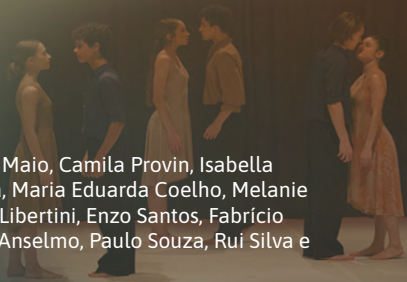

Adágio do Ballet "O Quebra Nozes"

Música: P. Tchaikovsky
Coreografia: V. Vainonen
Solistas: Giulia Mazzei e Arthur Libertini

leela

Música: R. Bagno

Coreografia: N. Wertheim

Elenco: Bárbara Ribeiro, Camila Maio, Camila Provin, Isabella Silva, Giulia Mazzei, Letícia Cola, Maria Eduarda Coelho, Melanie Cristaldo e Priscila Silva, Arthur Libertini, Enzo Santos, Fabrício Cestari, João Pedro Novak, Luiz Anselmo, Paulo Souza, Rui Silva e Thiago Nascimento